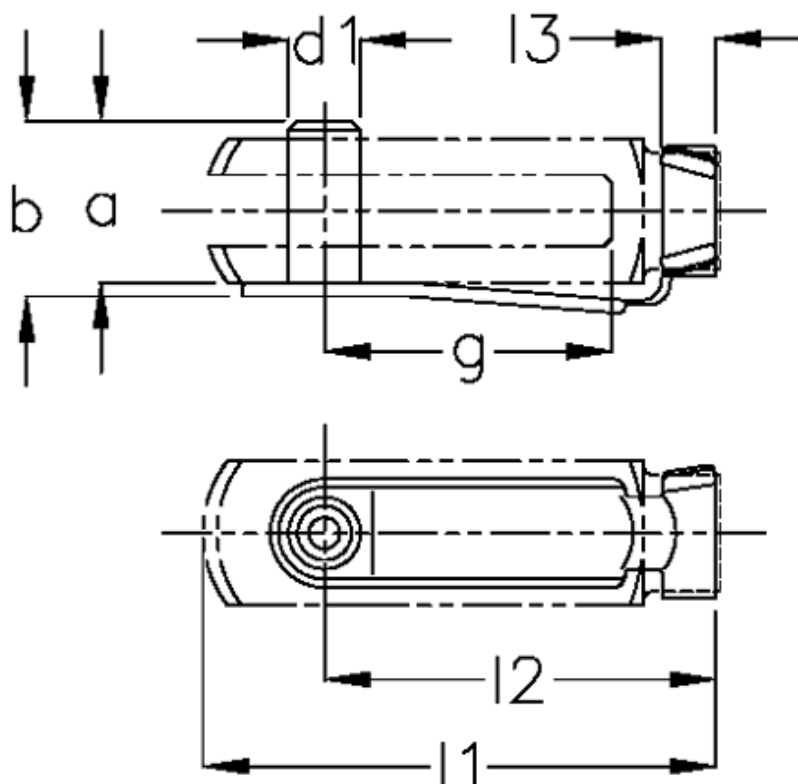

Varenummer: 140540520

Beskrivelse: KLEE Sikringsbøjle FKB 5x20

Mål

a	= 12	Størrelse	= 5 x 20
b	= 13.5	Vægt 100 stk.	= 0.310
d1 h11	= 5		
g	= 20		
Gevind gaffelstykke	= M5		
l1	= 33.0		
l2	= 29.0		
l3	= 5.5		